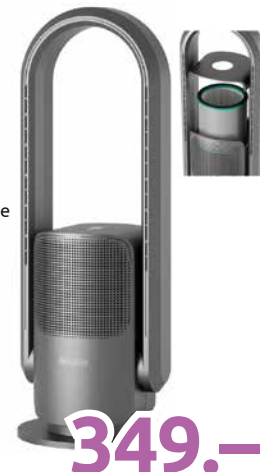

349.-

No art.: 1365759

OLIMPIA SPLENDID

Purificateur d'air LP60 Wifi Anthracite (2073410)

Purificateur d'air haut de gamme App Control LP60 WiFi pour une taille de pièce allant jusqu'à 75 m², avec deux filtres à grosses poussières lavables, plus deux filtres anti-allergènes, anti-virus et anti-poussières fines pour la purification de l'air, filtre à charbon actif pour éliminer les odeurs et les gaz, capteur intelligent de particules pour mesurer et contrôler la qualité de l'air et un écran tactile interactif et une télécommande.