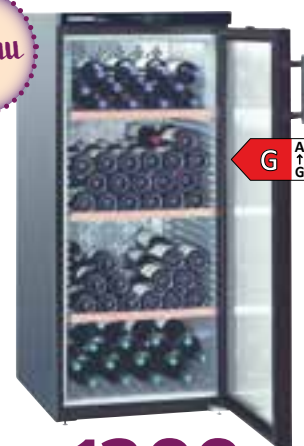

1399.-

5 FORS
GARANTIE

No art.: 1308178

LIEBHERR®

Armoire à vin Wkb 4212

La cave à vin WKb4212 de Liebherr avec 402 L de capacité utile, soit jusqu'à 200 bouteilles de Bordeaux de 0.75 l, une plage de température de 5 °C à 20 °C pour une conservation optimale, MagicEye avec écran LCD, 6 étagères et un filtre à charbon actif. Dimensions (LxHxP): 60 x 165 x 73.9 cm Poids: 79 kg